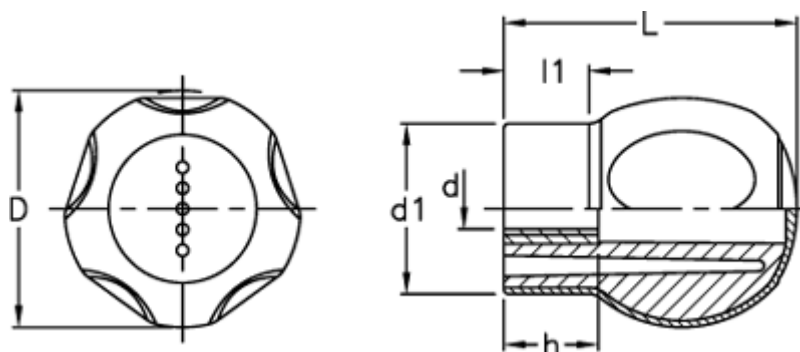

Varenummer: 23052452051
Beskrivelse: E+G Håndgreb
EBK.50 B-M10-C1-SOFT

Mål

D = 50
d1 = 37
d 6H = M10
h = 20
L = 64
l1 = 20